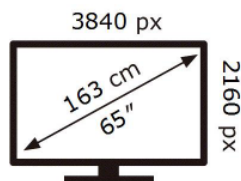

ENERG 

SAMSUNG

GU65BU8079U

124 kWh/1000h

ABCDEF **G**

182 kWh/1000h

2019/2013