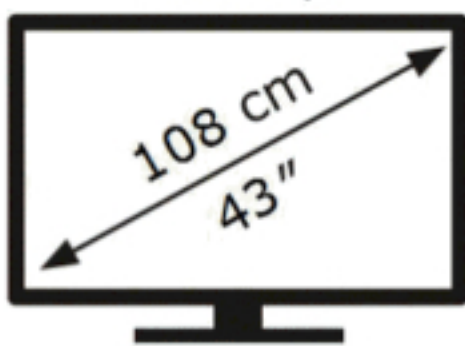

ENERGY

SAMSUNG

GQ43Q63BAU

65 kWh/1000h

ABCDEF **G**

101 kWh/1000h

3840 px

2160 px